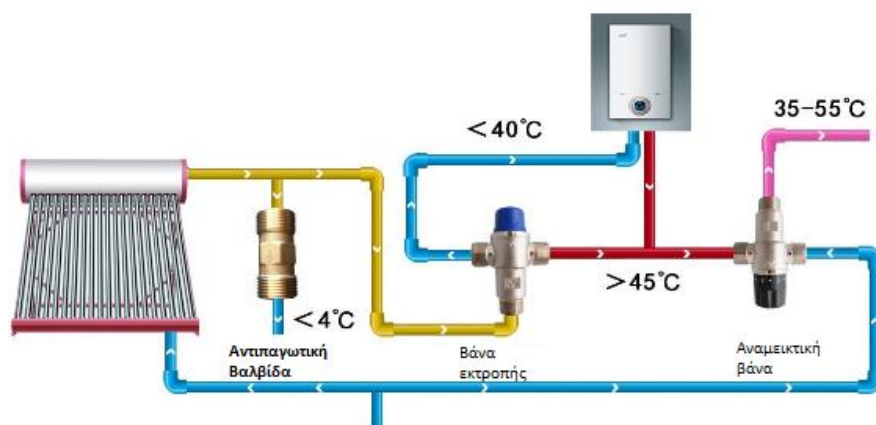

ΒΑΝΕΣ - ΑΥΤΟΜΑΤΙΣΜΟΙ

Κωδικός	Τύπος	Μοντέλο		Χαρακτηριστικά	Τιμή
EM-DN20S2	Θερμοστατική βαλβίδα	DN 20S-2		Έξοδος νερού χρήσεως 35 - 55 °C Είσοδος κρύου νερού 4 - 29 °C Είσοδος ζεστού νερού 50 - 99 °C Παροχή 26,67 λίτρα το λεπτό Πίεση λειτουργίας 0,03- 1 Μρα Ιδανική πίεση λειτουργίας 0,1-0,5 Μρα Απόκλιση θερμοκρασίας ± 2°C Συνδέσεις ¾"	
EM-BXHX15	Βαλβίδα εκτροπής	BXHX15		Εύρος θερμοκρασίας εξόδου 40-45 °C Εύρος θερμοκρασίας νερού 4 - 95 °C Μέγιστη θερμοκρασία λειτουργίας 99 °C Απόκλιση θερμοκρασίας +/- 2 °C Πίεση λειτουργίας 0,03 - 1 Μρα Συνδέσεις ½"	
EM-BXFD20	Αντιπαγωτική βαλβίδα	BXFD20		Μέγιστη πίεση λειτουργίας 10 bar Εύρος λειτουργίας -30 έως 90 °C Θερμοκρασία ανοίγματος βάνας 4 °C Θερμοκρασία κλεισίματος βάνας 8 °C Απόκλιση θερμοκρασίας +/- 2 °C Συνδέσεις ¾"	

ΟΙ ΑΝΩΤΕΡΩ ΤΙΜΕΣ ΕΠΙΒΑΡΥΝΟΝΤΑΙ ΜΕ Φ.Π.Α.

ΧΥΘΗΡΙΟ ΛΕΒΗΤΟΠΟΙΕΙΟ

ΒΑΣΙΛΕΙΟΣ Γ. ΠΟΛΙΤΗΣ, 32 χλμ. ΣΤΑΥΡΟΥ-ΛΑΥΡΙΟΥ, 19003 ΜΑΡΚΟΠΟΥΛΟ, ΑΤΤΙΚΗ
Τηλ. 22990 22193/4, Φαξ 22990 22319, Email: info@oscarboilers.gr, www.oscarboilers.gr